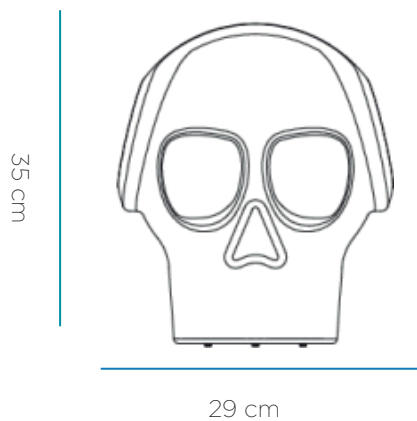

SOY LIGERO
I AM LIGHTWEIGHT

RECICLAME
RECYCLY ME

Material: **Polietileno/Polyethylene**

Pallet EU 80x120x180: **40 unds/units**

Medidas*/Dimensions*

Packaging*

* Debido a la naturaleza del proceso las dimensiones pueden variar ligeramente
* Due to the nature of the process, dimensions can change lightly.

FICHA TÉCNICA DE ACABADO DATASHEET

INFORMACIÓN TÉCNICA TECHNICAL INFORMATION

- Tipo: LED BULB
- Sistema fijación: Atornillado
- Conexión: DC JACK
- Batería: 2000mAh Litio
- Autonomía Carga directa: 6-8h horas
- Potencia Carga Solar: ---
- Potencia: 15W 40lm 12leds
- Método de carga: Direct charging
- Tensión funcionamiento: 5 V
- Tipo LED: RGB DIP
- Color: RGB
- Color acabado: Blanco
- Material: ABS
- IP: 30
- Vida media: 10.000h
- Ángulo apertura luz: 360°
- Temperatura luz : RGB
- Ciclos de carga: 500
- Mando IR: SI
- Tiempo de carga: 6h
- Potencia altavoz: 5W x 2 Altavoces

- Type: LED BULB
- Acces: Screwed
- Connection: DC JACK
- Battery: 2000mAh Litium
- Battery life by direct charging: 6-8h
- Solar panel power:
- Power: 15W 40lm 12leds
- Charging method: Direct charging
- Tension: 5V
- LED type: RGB DIP
- Color: RGB
- Finish Color: Blanco
- Material: ABS
- IP: 30
- Product life time: 10.000h
- Angle: 360°
- Light temperature : RGB
- Battery life (cycles): 500
- Remote control: SI
- Charging time: 6h
- Speaker power: 5W x 2 speakers