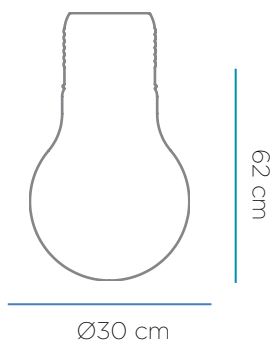

SOLO APTO BAJO TECHADO
SUITABLE FOR COVERED OUTDOOR AREAS

RECICLAME
RECYCLY ME

Material: Polietileno/Polyethylene

Pallet EU 80x120x180: 18 unds/units

Medidas*/Dimensions*

Packaging*

* Debido a la naturaleza del proceso las dimensiones pueden variar ligeramente
* Due to the nature of the process, dimensions can change lightly.

Alimentación TYPE OF SUPPLY

- Tipo de cable: H05RN-F 2X1
- Type of cable: H05RN -F 2X1
- Clavija : n/a
- Plug: n/a
- Longitud cable: 1,5 metros
- Cable lenght: 1,5 meters
- Color del cable : Negro
- Colour: Black