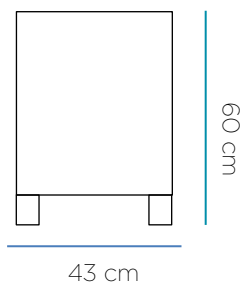

SOY LIGERO
I AM LIGHTWEIGHT

RECICLAME
RECYCLY ME

Material: Polietileno/Polyethylene

Pallet EU 80x120x180: 4 unds/units

Medidas*/Dimensions*

43 cm

60 cm

Packaging*

44 cm

61 cm

44 cm

* Debido a la naturaleza del proceso las dimensiones pueden variar ligeramente
* Due to the nature of the process, dimensions can change lightly.

FICHA TÉCNICA DE ACABADO DATASHEET

ESPECIFICACIONES SPECIFICATIONS

ILUMINACIÓN LIGHTING

- Tipo: 110-240 V
- Type: 110 - 240 V
- Lúmenes: 603lm
- Lumens: 603lm
- Horas de vida: 20000h
- Life time: 20000h
- Vatios: 7Wx1
- Watts: 7Wx1
- Acceso: Roscado
- Access: Threaded base
- Casquillo: E27
- Base: E27 base bulb
- Número: 1
- Number: 1 lamp holder
- Temperatura (K) y ángulo de iluminación: 2700K, 180 °
- Kelvin and Angle: 2700K, 180 °