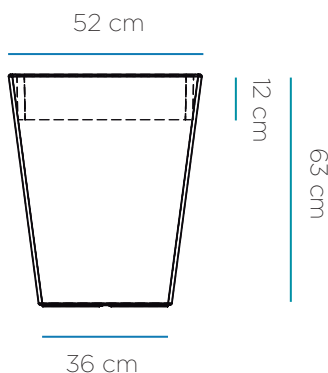

SOY LIGERO
I AM LIGHTWEIGHT

RECICLAME
RECYCLY ME

Material: Polietileno/Polyethylene

Pallet EU 80x120x180: 10 unds/units

Medidas*/Dimensions*

Packaging*

* Vista previa no disponible

* Debido a la naturaleza del proceso las dimensiones pueden variar ligeramente
* Due to the manufacturing process, product dimensions may vary slightly