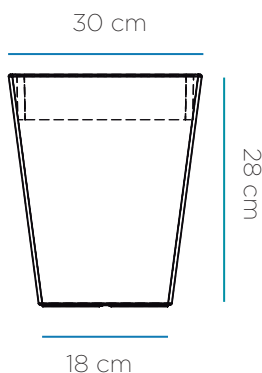

SOY LIGERO
I AM LIGHTWEIGHT

RECICLAME
RECYCLY ME

Material: Polietileno/Polyethylene

Pallet EU 80x120x180: 60 unds/units

Medidas*/Dimensions*

Packaging*

* Vista previa no disponible

* Debido a la naturaleza del proceso las dimensiones pueden variar ligeramente
* Due to the manufacturing process, product dimensions may vary slightly

SOY LIGERO
I AM LIGHTWEIGHT

RECICLAME
RECYCLY ME

Material: Polietileno/Polyethylene

Pallet EU 80x120x180: 54 unds/units

Medidas*/Dimensions*

Packaging*

* Vista previa no disponible

* Debido a la naturaleza del proceso las dimensiones pueden variar ligeramente
* Due to the manufacturing process, product dimensions may vary slightly