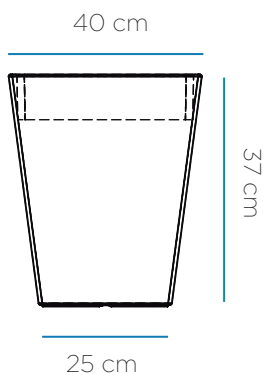

SOY LIGERO
I AM LIGHTWEIGHT

RECICLAME
RECYCLY ME

Material: Polietileno/Polyethylene

Pallet EU 80x120x180: 60 unds/units

Medidas*/Dimensions*

Packaging*

* Vista previa no disponible

* Debido a la naturaleza del proceso las dimensiones pueden variar ligeramente
* Due to the manufacturing process, product dimensions may vary slightly

SOY LIGERO
I AM LIGHTWEIGHT

RECICLAME
RECYCLY ME

Material: Polietileno/Polyethylene

Pallet EU 80x120x180: 54 unds/units

Medidas*/Dimensions*

Packaging*

* Vista previa no disponible

* Debido a la naturaleza del proceso las dimensiones pueden variar ligeramente
* Due to the manufacturing process, product dimensions may vary slightly