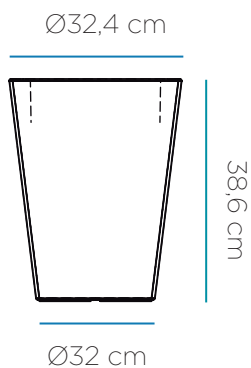

## FICHA TÉCNICA DE PRODUCTO DATASHEET

**NOMBRE/NAME:** Gerbera 33 color

**REF.:** JDNGB033BXNW

**EAN:** 8436558743137

**ME GUSTA SALIR**  
I LIKE GOING OUT

**SOY SUPER FUERTE**  
I AM VERY STRONG

**SOY LIGERO**  
I AM LIGHTWEIGHT

**RECICLAME**  
RECYCLY ME

**Material:** Polietileno/Polyethylene

**Pallet EU 80x120x180:** 42 unds/units

### Medidas\*/Dimensions\*