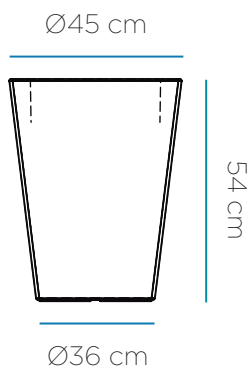

### Medidas\*/Dimensions\*

## FICHA TÉCNICA DE PRODUCTO DATASHEET

**NOMBRE/NAME:** Gerbera 45 color

**REF.:** JDNGB045BXNW

**EAN:** 8436047533812

**ME GUSTA SALIR**  
I LIKE GOING OUT

**SOY SUPER FUERTE**  
I AM VERY STRONG

**SOY LIGERO**  
I AM LIGHTWEIGHT