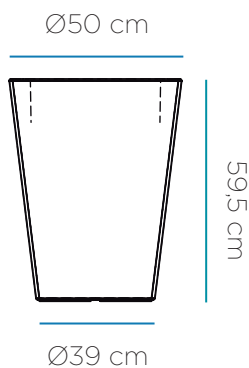

### Medidas\*/Dimensions\*

## FICHA TÉCNICA DE PRODUCTO DATASHEET

**NOMBRE/NAME:** Gerbera 50 color

**REF.:** JDNGB050BXNW

**EAN:** 8437006041294

**ME GUSTA SALIR**  
I LIKE GOING OUT

**SOY SUPER FUERTE**  
I AM VERY STRONG

**SOY LIGERO**  
I AM LIGHTWEIGHT