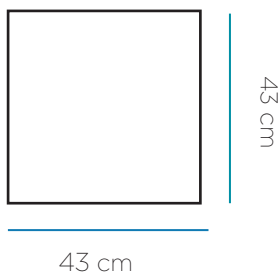

SOY LIGERO
I AM LIGHTWEIGHT

RECICLAME
RECYCLY ME

Material: Polietileno/Polyethylene

Pallet EU 80x120x180: 12 unds/units

Medidas*/Dimensions*

Packaging*

* Vista previa no disponible

* Debido a la naturaleza del proceso las dimensiones pueden variar ligeramente
* Due to the manufacturing process, product dimensions may vary slightly