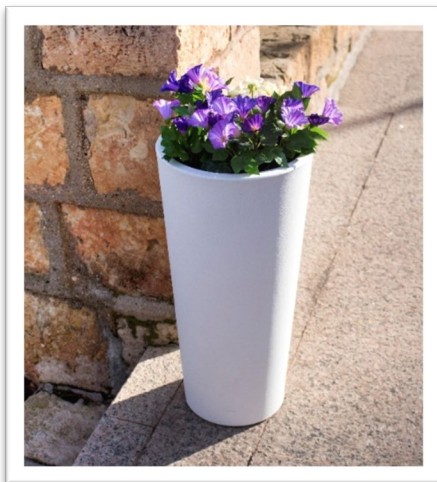

FICHA TÉCNICA DE PRODUCTO DATASHEET

NOMBRE/NAME: FICUS 60 color opaco

	REF	EAN
B	Blanco:	JDNFC060BXNW 8436558743328
N	Negro:	JDNFC060NXNW 8436558743335
Z	Bronce:	JDNFC060ZXNW 8436558743359
S	Gris:	JDNFC060SXNW 8436558745681
K	Topo:	JDNFC060KXNW 8436558749696

	REF	EAN
T	Terracota:	JDNFC060TXNW 8436558743342
V	Verde soft:	JDNFC060VDNW 8436558746398
C	Azul soft:	JDNFC060AZNW 8436558747159
R	Rosa soft:	JDNFC060RSNW 8436558746381

ME GUSTA SALIR
I LIKE GOING OUT

SOY SUPERFUERTE
I AM VERY STRONG

RECICLAME
RECYCLY ME

SOY LIGERO
I AM LIGHTWEIGHT

COLOR DURADERO
LONG-LASTING COLOR

5 AÑOS GARANTÍA
5 YEARS GUARANTEE

Medidas*/Dimensions*

Ø59cm

59cm

Ø21cm

Packaging*

Bolsa plástico

Plastic bag

VOLUMEN PLANTACIÓN 8l
VOLUMEN PLANTATION

Material: Polietileno/Polyethylene

* Debido a la naturaleza del proceso las dimensiones pueden variar ligeramente
* Due to the manufacturing process, product dimensions may vary slightly