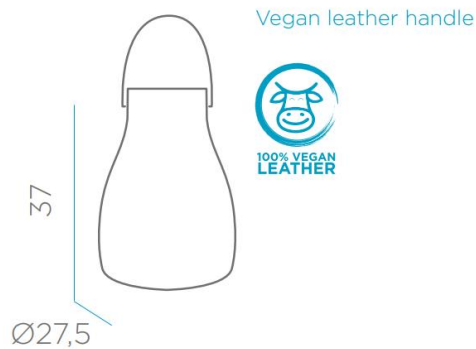

be happy

+34 968 97 88 06
info@newgarden.es
www.newgarden.es

FICHA TÉCNICA DE PRODUCTO DATASHEET

NOMBRE/NAME: KURBY PLAY LIGHT & MUSIC
REF: LUMKR038PLNW **EAN:** 8436558742680

ME GUSTA SALIR
I LIKE GOING OUT

SOY SUPER FUERTE
I AM VERY STRONG

SOY LIGERO
I AM LIGHTWEIGHT

RECICLAME
RECYCLY ME

Material: Polietileno/Polyethylene

Pallet EU 80x120x180: 40 unds/units

Medidas*/Dimensions*

Packaging*

* Debido a la naturaleza del proceso las dimensiones pueden variar ligeramente
* Due to the nature of the process, dimensions can change lightly.

FICHA TÉCNICA DE ACABADO DATASHEET

INFORMACIÓN TÉCNICA TECHNICAL INFORMATION

- Tipo: SmartPlay bluetooth
- Sistema fijación: Atornillado
- Conexión: DC JACK
- Batería: 2000mAh Litio
- Autonomía Carga directa: 8-12h horas
- Potencia Carga Solar: ---
- Potencia LED: 0,5W/led, 3 leds RGB + White
- Método de carga: Direct charging
- Tensión funcionamiento: 5V
- Tipo LED: 3RGB (5050) + 3W(2835)
- Color: RGB+W
- Color acabado: Blanco
- Material: ABS
- IP: 43
- Vida media: 10.000h
- Ángulo apertura luz: 360º
- Temperatura luz: RGB + CCT
- Ciclos de carga: 700
- Mando IR: SI
- Tiempo de carga: 4-6h
- Potencia altavoz: 5W x 1 Altavoces
- Indicador batería baja: Si